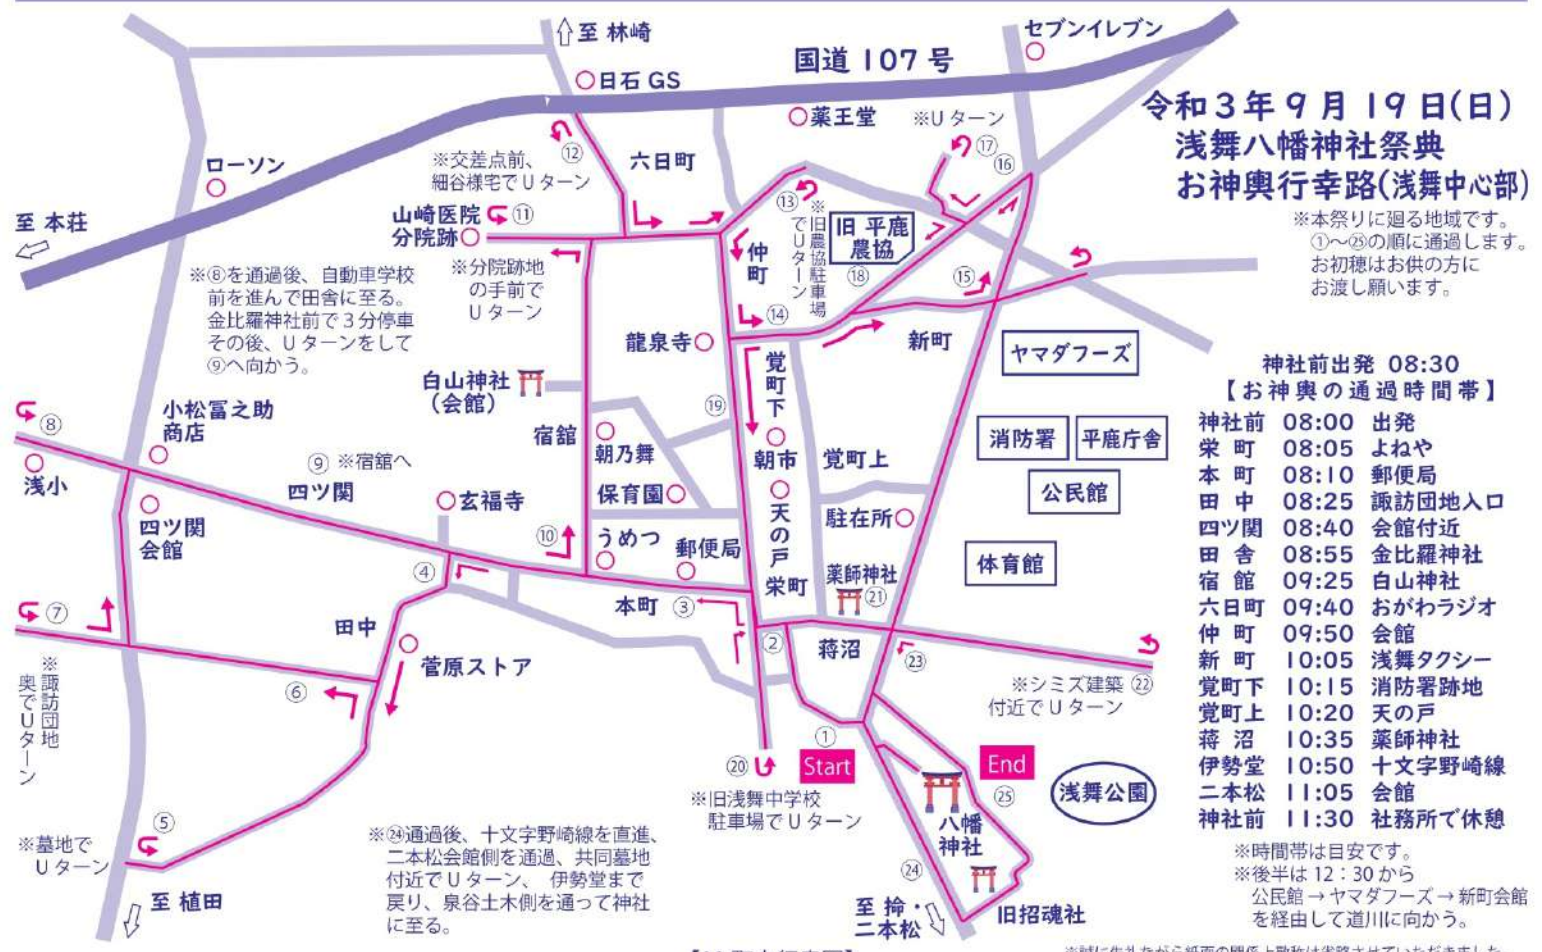

令和3年 浅舞八幡神社祭典 お神輿行幸路と町内の通過予定図 ①

【11 町内行幸図】